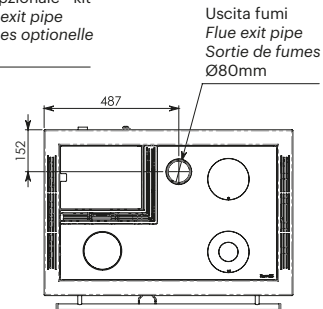

MIA 90

Disegno tecnico - Dessin technique - Technical drawing

Ravelli®
il fuoco intelligente

Uscita fumi opzionale - kit
Optional flue exit pipe
Sortie de fumes optionelle
Ø80mm

Entrata aria
Air inlet
Prise d'air
Ø50mm

Uscita fumi opzionale - kit
Optional flue exit pipe
Sortie de fumes optionelle
Ø80mm

Uscita fumi
Flue exit pipe
Sortie de fumes
Ø80mm