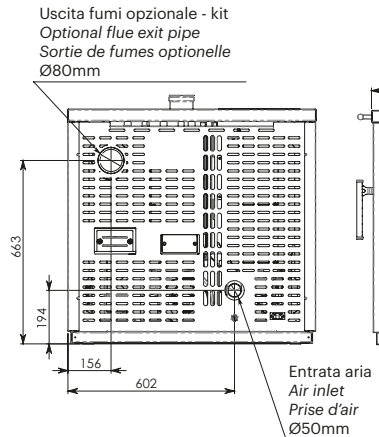

MIA 90

Disegno tecnico - Dessin technique - Technical drawing

Ravelli®
il fuoco intelligente

Uscita fumi opzionale - kit
Optional flue exit pipe
Sortie de fumes optionelle
Ø80mm

Entrata aria
Air inlet
Prise d'air
Ø50mm

Uscita fumi opzionale - kit
Optional flue exit pipe
Sortie de fumes optionelle
Ø80mm

Uscita fumi
Flue exit pipe
Sortie de fumes
Ø80mm