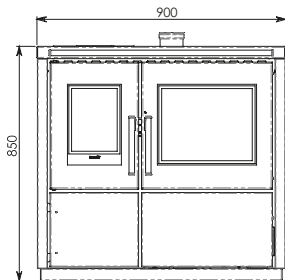

MIA 90

Disegno tecnico - Dessin technique - Technical drawing

Ravelli®
il fuoco intelligente

Uscita fumi opzionale - kit
Optional flue exit pipe
Sortie de fumes optionelle
Ø80mm

Entrata aria
Air inlet
Prise d'air
Ø50mm

Uscita fumi opzionale - kit
Optional flue exit pipe
Sortie de fumes optionelle
Ø80mm

Uscita fumi
Flue exit pipe
Sortie de fumes
Ø80mm