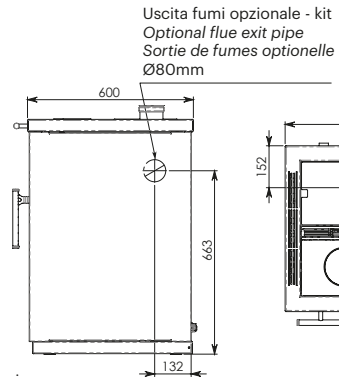

MIA 90

Disegno tecnico - Dessin technique - Technical drawing

Ravelli®
il fuoco intelligente

Uscita fumi opzionale - kit
Optional flue exit pipe
Sortie de fumes optionelle
Ø80mm

Entrata aria
Air inlet
Prise d'air
Ø50mm

Uscita fumi opzionale - kit
Optional flue exit pipe
Sortie de fumes optionelle
Ø80mm

Uscita fumi
Flue exit pipe
Sortie de fumes
Ø80mm