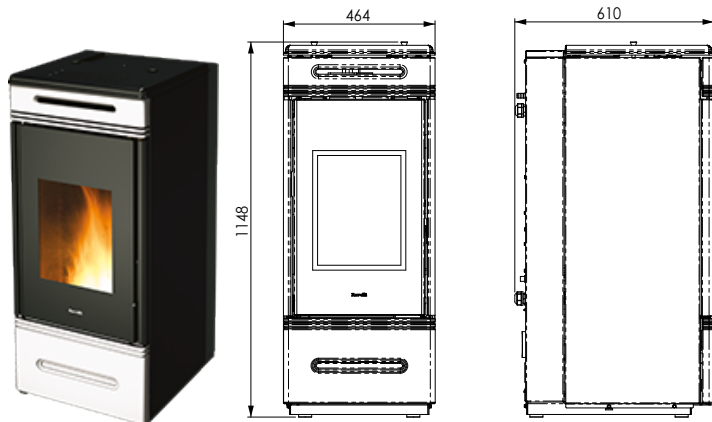

# HRV 140 TOUCH

Disegno tecnico - Dessin technique - Technical drawing

Ravelli®  
il fuoco intelligente

Scarico di sicurezza  
Safety drain  
Groupe de sécurité  
Ø18mm

Mandata impianto  
Heating system delivery  
Départ chauffage  
3/4"

Entrata aria  
Air inlet  
Prise d'air  
Ø50mm

Ritorno impianto  
Heating system return  
Retour chauffage  
3/4"

Uscita fumi  
Flue exit  
Sortie de fumée  
Ø80mm